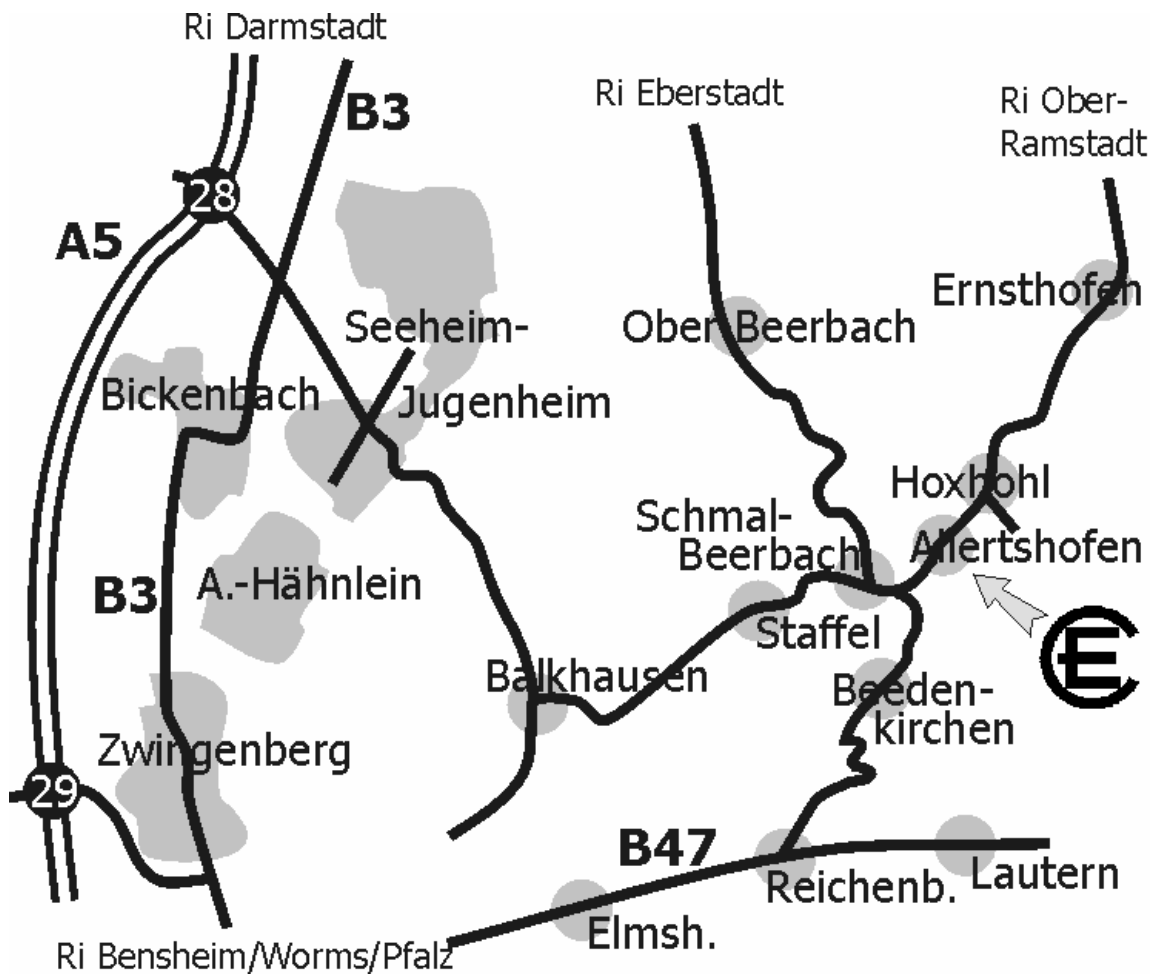

EC-Freizeit- und Bildungsstätte Allertshofen

"Entschieden für Christus" (EC) e.V.

Landesjugendverband Rhein-Main-Saar

Von Norden:

- A5 - Abfahrt Seeheim - Jugenheim, Richtung Jugenheim
- Dann nur noch geradeaus (d. h. keinen Blinker mehr setzen jedoch die straßenbedingten Kurven beachten)
- Orte in folgender Reihenfolge durchfahren: Jugenheim - Balkhausen - Staffel - Wurzelbach
- Nach Wurzelbach links Richtung Allertshofen abbiegen.
- In Allertshofen ist das Freizeitheim ist das vierte Haus auf der rechten Seite.

Von Süden:

- A5 Abfahrt Bensheim, Richtung Bensheim
- An der ersten Kreuzung nach der AB-Abfahrt links in den Berliner Ring abbiegen
- Nach ca. 2,5 km rechts in die Saarstraße einbiegen
- Am Ende der Saarstraße links abbiegen
- Nach ca. 450m rechts Richtung Modautal/Hochstädten abbiegen
- Dieser Straße bis nach Balkhausen folgen.
- In Balkhausen rechts abbiegen und dieser Straße bis nach Wurzelbach folgen
- Nach Wurzelbach links Richtung Allertshofen abbiegen.
- In Allertshofen ist das Freizeitheim ist das vierte Haus auf der rechten Seite.